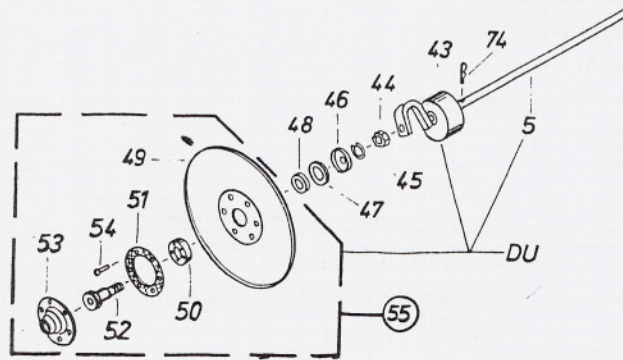

48	054623	lagerschaal
49	090919	kogellager
50	032012	markeurschijf
53	035397	viltring
54	048388	deksel
61	062367	lagerschaal

53	719250	lagerschaal
52	052097	asje
51	032014	pakking
50	090928	kogellager
49	032012	markeurschijf
47	004102	viltring
46	052099	stofkap

29	048075	houder tappen-as