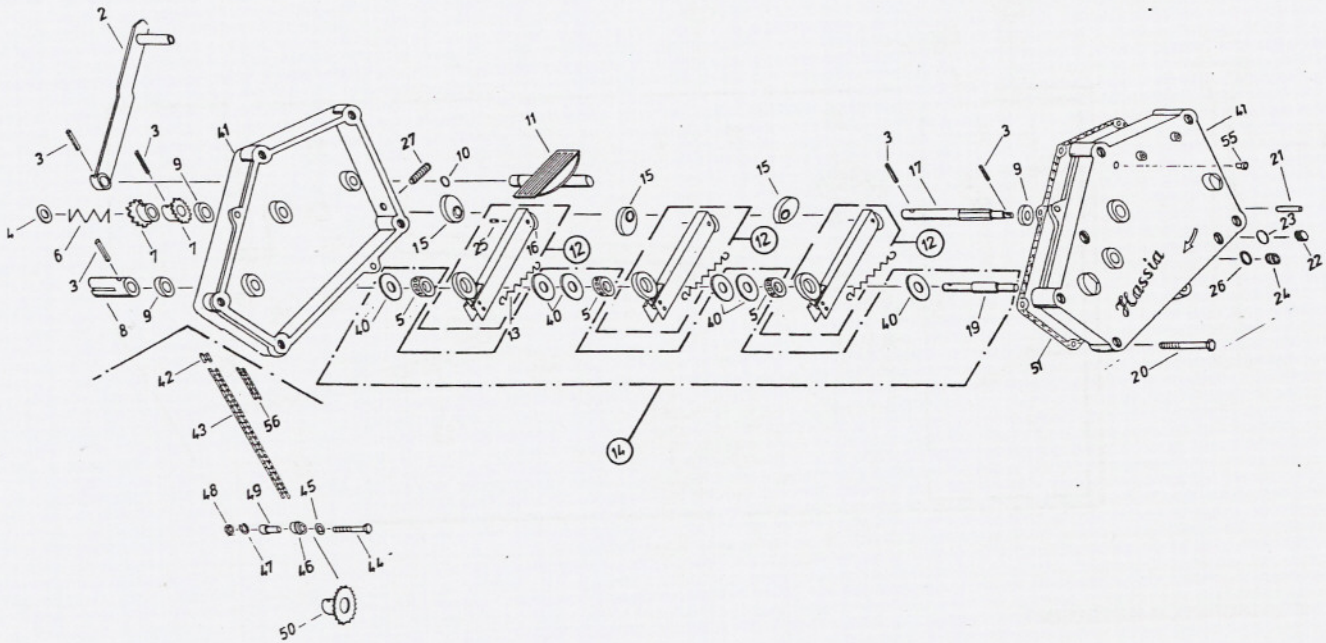

Onderdelen HASSIA zaaimachine type DU.

Zaadeg

Code	Onderdeelnummer	Omschrijving
9	033298	eg tand voor
10	033299	eg tand achter
21	033389	klemplaat
15	011273	trekveer
1	054939	sleeptand dubbel
2	054940	veer
3	033389	klemplaat

Zaaischaren compleet.

22	725014	lang, recht
22	725015	kort, recht
	725016	lang, 190 mm. verzet naar rechts
	725017	lang, 190 mm. verzet naar links
	725018	kort, 70 mm. verzet naar rechts
	725019	kort, 70 mm. verzet naar links
	725020	lang, 100 mm. verzet naar rechts
	725021	lang, 100 mm. verzet naar links

Zaaischaren, kaal(zonder scharnier, veer enz.).

1	723996	lang, recht
1	723997	kort, recht
	724000	lang, 190 mm. verzet naar rechts
	724001	lang, 190 mm. verzet naar links
	724002	kort, 70 mm. verzet naar rechts
	724003	kort, 70 mm. verzet naar links
	725024	lang, 100 mm. verzet naar rechts
	725025	lang, 100 mm. verzet naar links
24	717885	telescoop pijp kunststof(metaal niet meer leverbaar)
2	724178	klep
4	048251	draaiveer 2 korte pootjes
6	033701	draaiveer 1 kort en 1 lang pootje
21	053785	rubber afdekkap
7	045549	schaarpunt
8	090757	klinknagel kort
9	091370	klinknagel lang
13	045747	verstelhandel
14	043275	trekveer
16	045321	lagerbusje
18	045328	pen
19	045750	klembout
11	002045	clip

7	045209	tandwiel met klauw
6	035572	drukveer
46	010748	spanrol
43	722286	ketting
42	711842	verbindingsschakel
5	045752	vrijlooplager
13	045208	trekveer
15	045202	excenter rol
17	045704	aandrijfvas met 6 kant
19	045753	as
9	004626	olie kering
51	045815	pakking