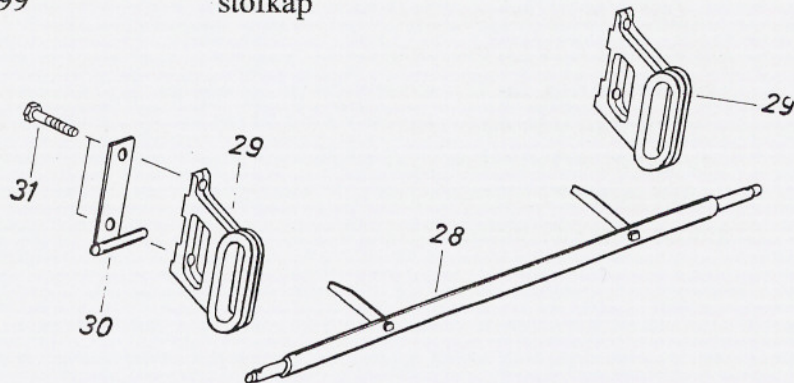

53	719250	lagerschaal
52	052097	asje
51	032014	pakking
50	090928	kogellager
49	032012	markeurschijf
47	004102	viltring
46	052099	stofkap