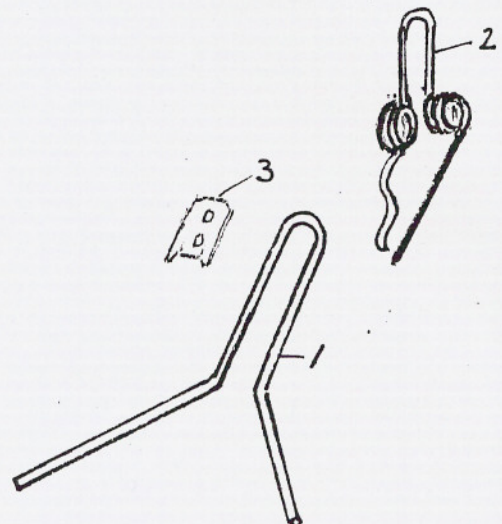

Onderdelen HASSIA zaaimachine type DU.

Zaadeg

Code	Onderdeelnummer	Omschrijving
9	033298	eg tand voor
10	033299	eg tand achter
21	033389	klemplaat
15	011273	trekveer
1	054939	sleeptand dubbel
2	054940	veer
3	033389	klemplaat

Zaaischaren compleet.

22	725014	lang, recht
22	725015	kort, recht
	725016	lang, 190 mm. verzet naar rechts
	725017	lang, 190 mm. verzet naar links
	725018	kort, 70 mm. verzet naar rechts
	725019	kort, 70 mm. verzet naar links
	725020	lang, 100 mm. verzet naar rechts
	725021	lang, 100 mm. verzet naar links

Zaaischaren, kaal(zonder scharnier, veer enz.).

1	723996	lang, recht
1	723997	kort, recht
	724000	lang, 190 mm. verzet naar rechts
	724001	lang, 190 mm. verzet naar links
	724002	kort, 70 mm. verzet naar rechts
	724003	kort, 70 mm. verzet naar links
	725024	lang, 100 mm. verzet naar rechts
	725025	lang, 100 mm. verzet naar links
24	717885	telescoop pijp kunststof(metaal niet meer leverbaar)
2	724178	klep
4	048251	draaiveer 2 korte pootjes
6	033701	draaiveer 1 kort en 1 lang pootje
21	053785	rubber afdekkap
7	045549	schaarpunt
8	090757	klinknagel kort
9	091370	klinknagel lang
13	045747	verstelhandel
14	043275	trekveer
16	045321	lagerbusje
18	045328	pen
19	045750	klembout
11	002045	clip

7	045209	tandwiel met klauw
6	035572	drukveer
46	010748	spanrol
43	722286	ketting
42	711842	verbindingsschakel
5	045752	vrijlooplager
13	045208	trekveer
15	045202	excenter rol
17	045704	aandrijfvas met 6 kant
19	045753	as
9	004626	olie kering
51	045815	pakking