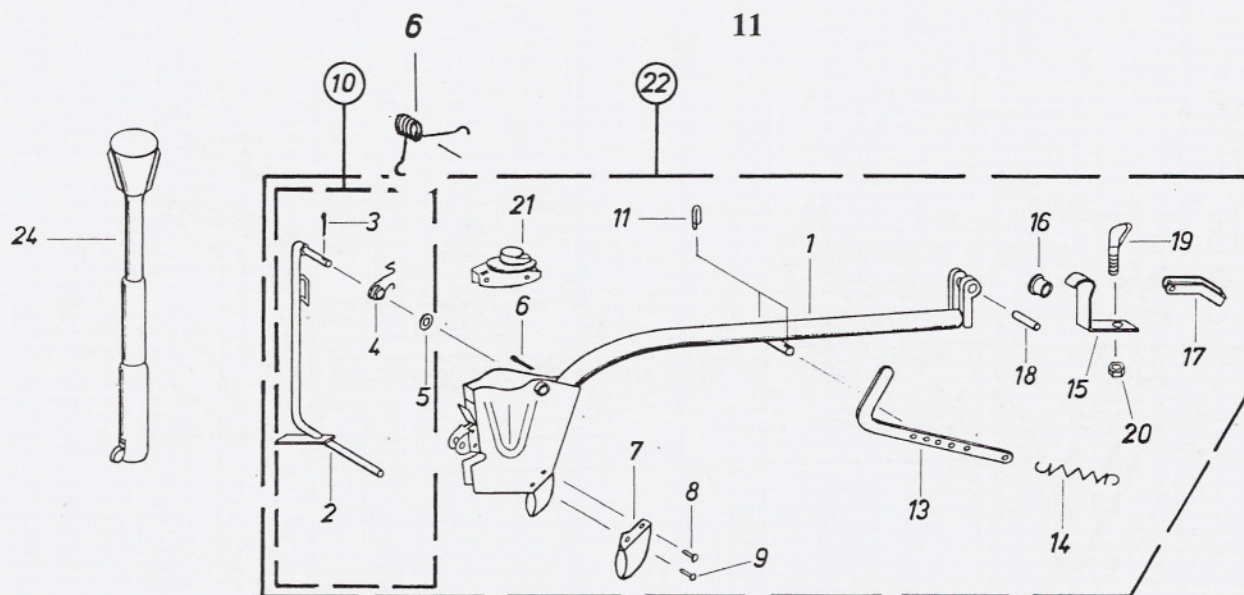

Onderdelen HASSIA zaaimachine type DU.

Zaadeg

Code	Onderdeelnummer	Omschrijving
9	033298	eg tand voor
10	033299	eg tand achter
21	033389	klemplaat
15	011273	trekveer
1	054939	sleeptand dubbel
2	054940	veer
3	033389	klemplaat

Zaaischaren compleet.

22	725014	lang, recht
22	725015	kort, recht
	725016	lang, 190 mm. verzet naar rechts
	725017	lang, 190 mm. verzet naar links
	725018	kort, 70 mm. verzet naar rechts
	725019	kort, 70 mm. verzet naar links
	725020	lang, 100 mm. verzet naar rechts
	725021	lang, 100 mm. verzet naar links

Zaaischaren, kaal(zonder scharnier, veer enz.).

1	723996	lang, recht
1	723997	kort, recht
	724000	lang, 190 mm. verzet naar rechts
	724001	lang, 190 mm. verzet naar links
	724002	kort, 70 mm. verzet naar rechts
	724003	kort, 70 mm. verzet naar links
	725024	lang, 100 mm. verzet naar rechts
	725025	lang, 100 mm. verzet naar links
24	717885	telescoop pijp kunststof(metaal niet meer leverbaar)
2	724178	klep
4	048251	draaiveer 2 korte pootjes
6	033701	draaiveer 1 kort en 1 lang pootje
21	053785	rubber afdekkap
7	045549	schaarpunt
8	090757	klinknagel kort
9	091370	klinknagel lang
13	045747	verstelhandel
14	043275	trekveer
16	045321	lagerbusje
18	045328	pen
19	045750	klembout
11	002045	clip