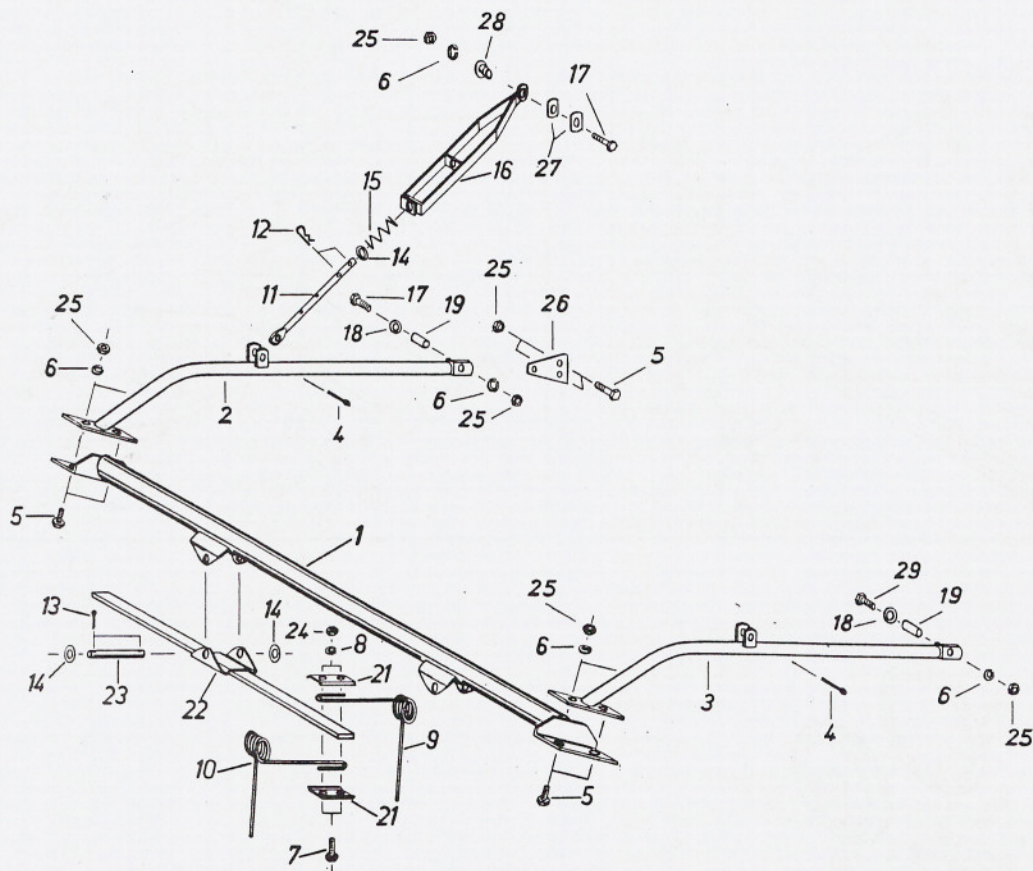

Onderdelen HASSIA zaaimachine type DU.

Zaadeg

Code	Onderdeelnummer	Omschrijving
9	033298	eg tand voor
10	033299	eg tand achter
21	033389	klemplaat
15	011273	trekveer
1	054939	sleeptand dubbel
2	054940	veer
3	033389	klemplaat

Zaaischaren compleet.

22	725014	lang, recht
22	725015	kort, recht
	725016	lang, 190 mm. verzet naar rechts
	725017	lang, 190 mm. verzet naar links
	725018	kort, 70 mm. verzet naar rechts
	725019	kort, 70 mm. verzet naar links
	725020	lang, 100 mm. verzet naar rechts
	725021	lang, 100 mm. verzet naar links

Zaaischaren, kaal(zonder scharnier, veer enz.).

1	723996	lang, recht
1	723997	kort, recht
	724000	lang, 190 mm. verzet naar rechts
	724001	lang, 190 mm. verzet naar links
	724002	kort, 70 mm. verzet naar rechts
	724003	kort, 70 mm. verzet naar links
	725024	lang, 100 mm. verzet naar rechts
	725025	lang, 100 mm. verzet naar links
24	717885	telescoop pijp kunststof(metaal niet meer leverbaar)
2	724178	klep
4	048251	draaiveer 2 korte pootjes
6	033701	draaiveer 1 kort en 1 lang pootje
21	053785	rubber afdekkap
7	045549	schaarpunt
8	090757	klinknagel kort
9	091370	klinknagel lang
13	045747	verstelhandel
14	043275	trekveer
16	045321	lagerbusje
18	045328	pen
19	045750	klembout
11	002045	clip

7	045209	tandwiel met klauw
6	035572	drukveer
46	010748	spanrol
43	722286	ketting
42	711842	verbindingsschakel
5	045752	vrijlooplager
13	045208	trekveer
15	045202	excenter rol
17	045704	aandrijfvas met 6 kant
19	045753	as
9	004626	olie kering
51	045815	pakking