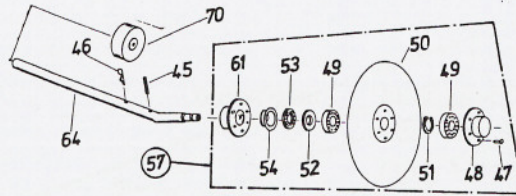

48	054623	lagerschaal
49	090919	kogellager
50	032012	markeurschijf
53	035397	viltring
54	048388	deksel
61	062367	lagerschaal