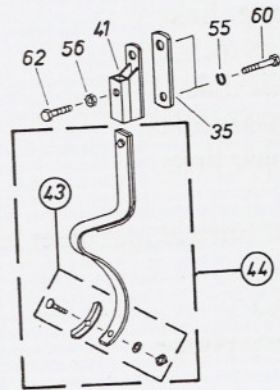

Onderdelen HASSIA zaaimachine type DU.

Zaadeg

Code	Onderdeelnummer	Omschrijving
9	033298	eg tand voor
10	033299	eg tand achter
21	033389	klemplaat
15	011273	trekveer
1	054939	sleeptand dubbel
2	054940	veer
3	033389	klemplaat

Zaaischaren compleet.

22	725014	lang, recht
22	725015	kort, recht
	725016	lang, 190 mm. verzet naar rechts
	725017	lang, 190 mm. verzet naar links
	725018	kort, 70 mm. verzet naar rechts
	725019	kort, 70 mm. verzet naar links
	725020	lang, 100 mm. verzet naar rechts
	725021	lang, 100 mm. verzet naar links

Zaaischaren, kaal(zonder scharnier, veer enz.).

1	723996	lang, recht
1	723997	kort, recht
	724000	lang, 190 mm. verzet naar rechts
	724001	lang, 190 mm. verzet naar links
	724002	kort, 70 mm. verzet naar rechts
	724003	kort, 70 mm. verzet naar links
	725024	lang, 100 mm. verzet naar rechts
	725025	lang, 100 mm. verzet naar links
24	717885	telescoop pijp kunststof(metaal niet meer leverbaar)
2	724178	klep
4	048251	draaiveer 2 korte pootjes
6	033701	draaiveer 1 kort en 1 lang pootje
21	053785	rubber afdekkap
7	045549	schaarpunt
8	090757	klinknagel kort
9	091370	klinknagel lang
13	045747	verstelhandel
14	043275	trekveer
16	045321	lagerbusje
18	045328	pen
19	045750	klembout
11	002045	clip

7	045209	tandwiel met klauw
6	035572	drukveer
46	010748	spanrol
43	722286	ketting
42	711842	verbindingsschakel
5	045752	vrijlooplager
13	045208	trekveer
15	045202	excenter rol
17	045704	aandrijfvas met 6 kant
19	045753	as
9	004626	olie kering
51	045815	pakking