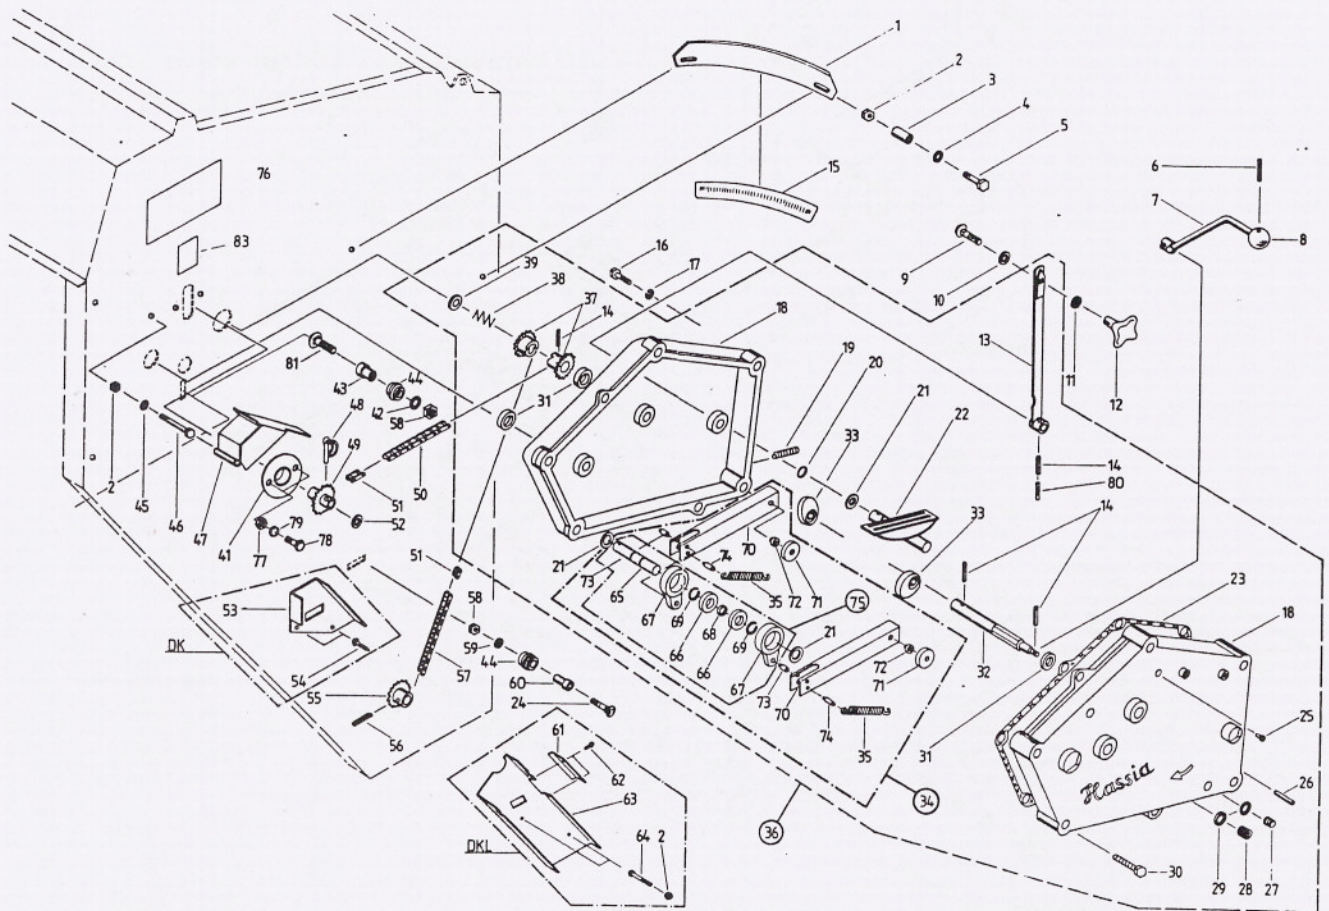

**Onderdelen HASSIA zaaimachine DK/DKL**  
 Ook passend voor Kongskilde Demeter Classic.

Code	Onderdeel nummer	Omschrijving
66	082640	tand spooruitwisser
14	082624	rubber afdraigoot bevestiging
53	052830	lagerbus roeras
50	725288	velg voor band 6.00 x 16

7	720098	afdraai slinger
12	039351	kruismoer
15	063654	schaalverdeling
37	045209	kettingtandwiel T-11
44	010748	spanrol
49	063361	kettingtandwiel roeras
33	063315	excenterrol
35	045208	trekveer
66	064180	vrijloop lager
32	053658	aandrijfias met zes kant
31	004626	olie keerring