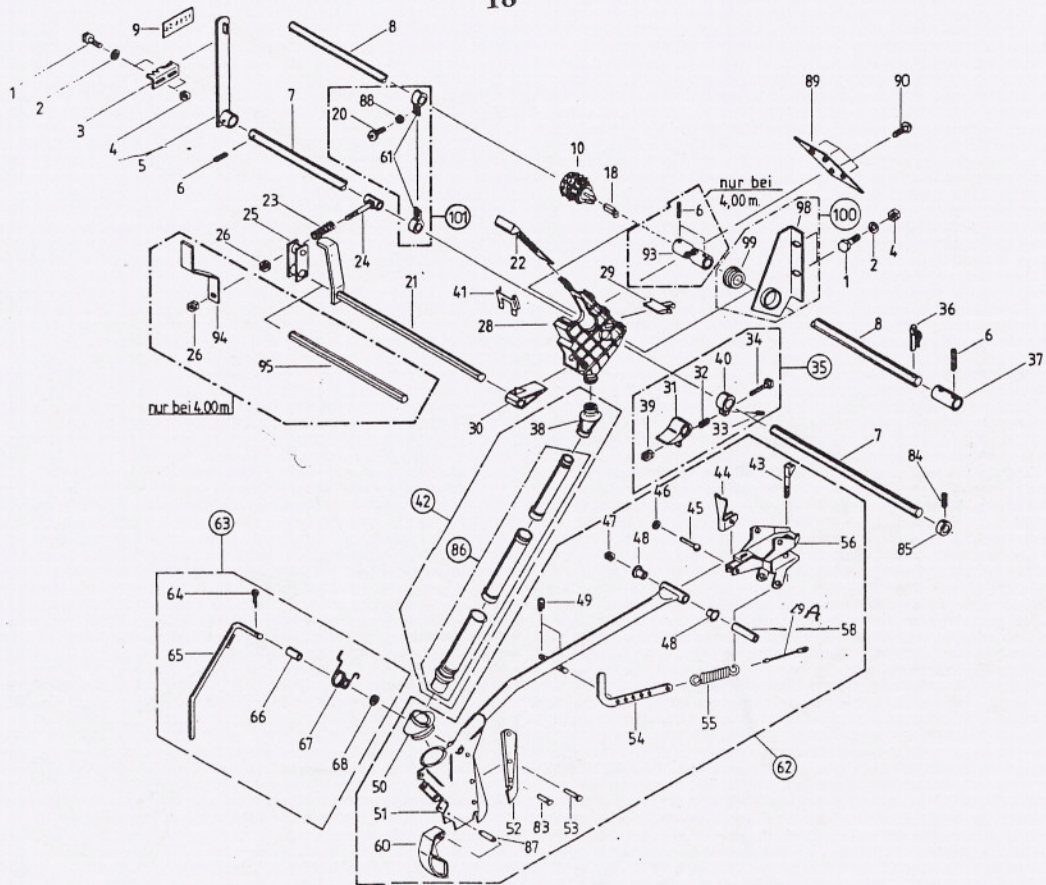

**Onderdelen HASSIA zaaimachine DK/DKL**  
 Ook passend voor Kongskilde Demeter Classic.

Code	Onderdeel nummer	Omschrijving
66	082640	tand spooruitwisser
14	082624	rubber afdraigoot bevestiging
53	052830	lagerbus roeras
50	725288	velg voor band 6.00 x 16

7	720098	afdraai slinger
12	039351	kruismoer
15	063654	schaalverdeling
37	045209	kettingtandwiel T-11
44	010748	spanrol
49	063361	kettingtandwiel roeras
33	063315	excenterrol
35	045208	trekveer
66	064180	vrijloop lager
32	053658	aandrijfias met zes kant
31	004626	olie keerring