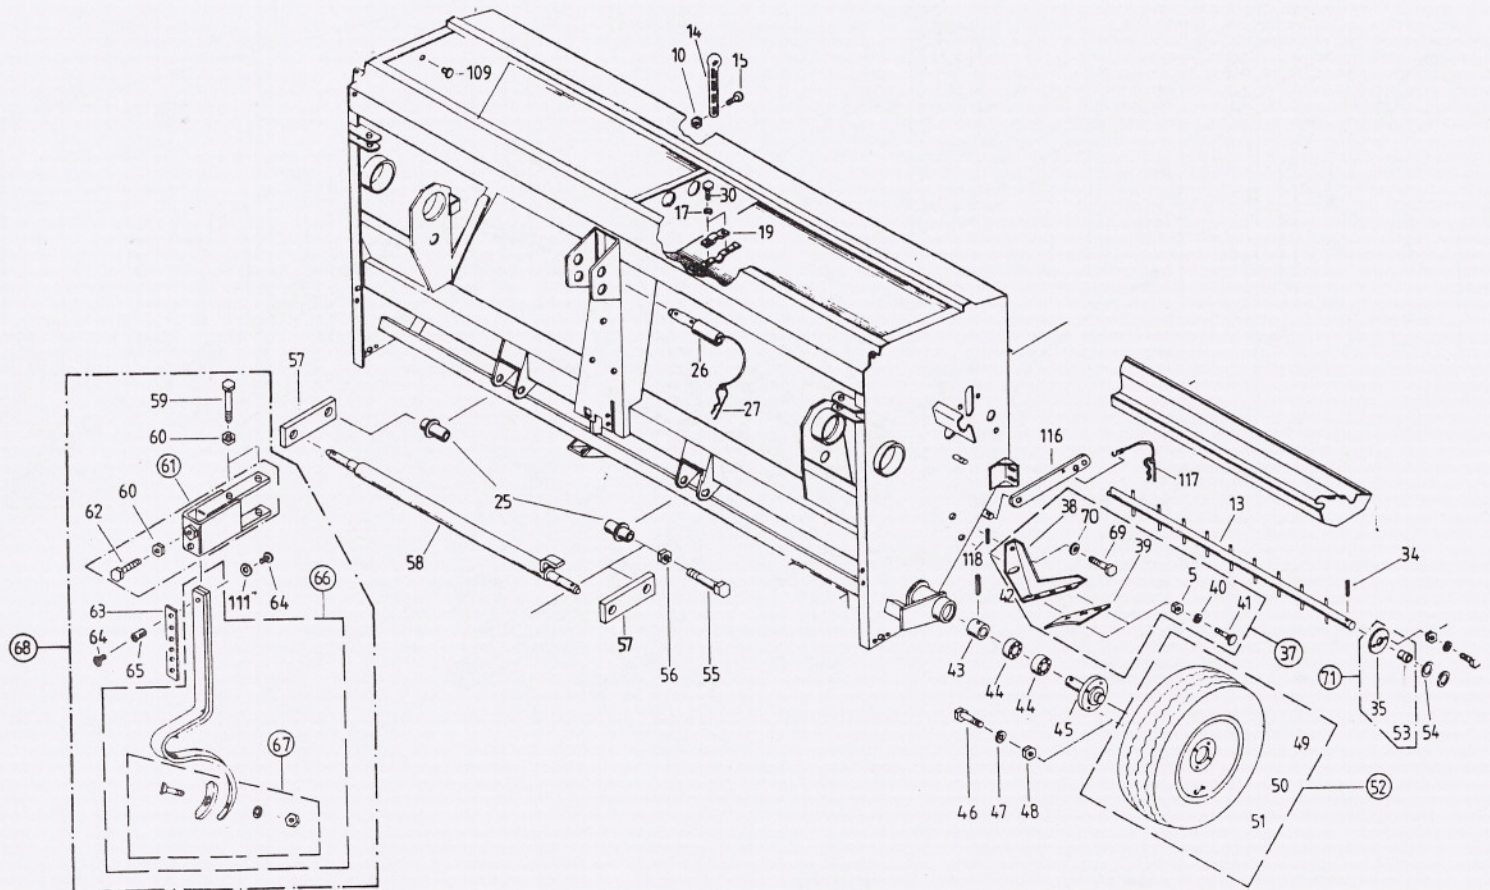

**Onderdelen HASSIA zaaimachine DK/DKL**  
 Ook passend voor Kongskilde Demeter Classic.

Code	Onderdeel nummer	Omschrijving
66	082640	tand spooruitwisser
14	082624	rubber afdraigoot bevestiging
53	052830	lagerbus roeras
50	725288	velg voor band 6.00 x 16