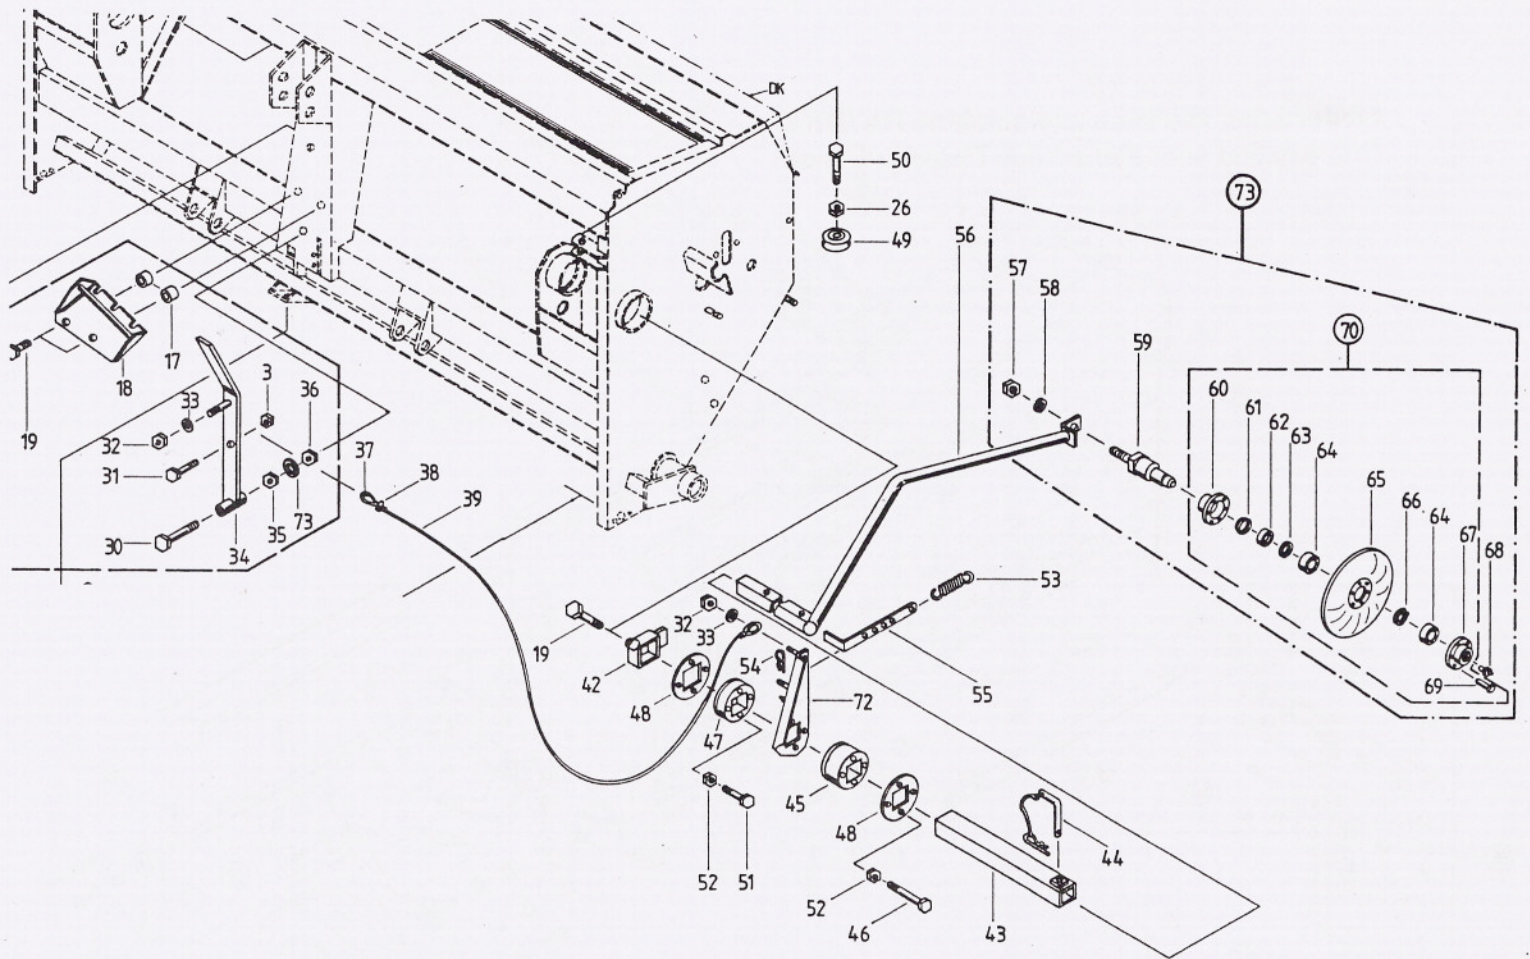

**Onderdelen HASSIA zaaimachine DK/DKL**  
 Ook passend voor Kongskilde Demeter Classic.

Code	Onderdeel nummer	Omschrijving
66	082640	tand spooruitwisser
14	082624	rubber afdraigoot bevestiging
53	052830	lagerbus roeras
50	725288	velg voor band 6.00 x 16

7	720098	afdraai slinger
12	039351	kruismoer
15	063654	schaalverdeling
37	045209	kettingtandwiel T-11
44	010748	spanrol
49	063361	kettingtandwiel roeras
33	063315	excenterrol
35	045208	trekveer
66	064180	vrijloop lager
32	053658	aandrijfias met zes kant
31	004626	olie keerring