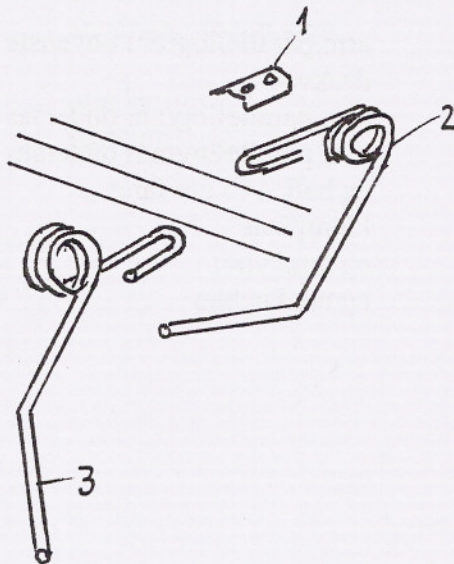

## Zaaischaren kaal.

51	731464	zaaischaar	lang recht
	731465	"	kort recht
	731466	"	lang verzet 125 mm links
	731467	"	lang verzet 125 mm rechts
	731468	"	kort verzet 95 mm links
	731469	"	kort verzet 95 mm rechts
	731470	"	lang verzet 65 mm links
	731471	"	lang verzet 65 mm rechts
	731472	"	kort verzet 32 mm links
	731473	"	kort verzet 32 mm rechts
	731747	"	lang verzet 46 mm rechts
	731748	"	lang verzet 46 mm links
	731755	"	kort verzet 155 mm rechts
	731756	"	kort verzet 155 mm links
	732004	"	kort verzet 60 mm links
	732005	"	kort verzet 60 mm rechts
	732369	"	kort verzet 155 mm links
	732373	"	kort verzet 155 mm rechts

76	064296	krultand rechts
76	064297	krultand links
80	732315	zaaischoen links
80	732316	zaaischoen rechts
82	731554	klep/toestrijker rechts
82	731684	klep/toestrijker links

Zaadeg (standaard tanden)

5	731649	arm parallellogram bovenste
8	064233	drukveer
6	731647	arm parallellogram onderste rechts
6	731648	arm parallellogram onderste links
28	731593	eg balk 145 cm lang
26	033389	klemplaat
27	033398	eg tand voor
30	033299	eg tand achter

Zaadeg ( S - tanden)

30	054616
35	064638
49	064639
25	033389
24	064203
34	064202

klemplaat  
 bladveer voor  
 bladveer achter  
 klemplaat  
 eg tand achter (rechts)  
 eg tand voor (links)

Zaadeg ( sleeptand )